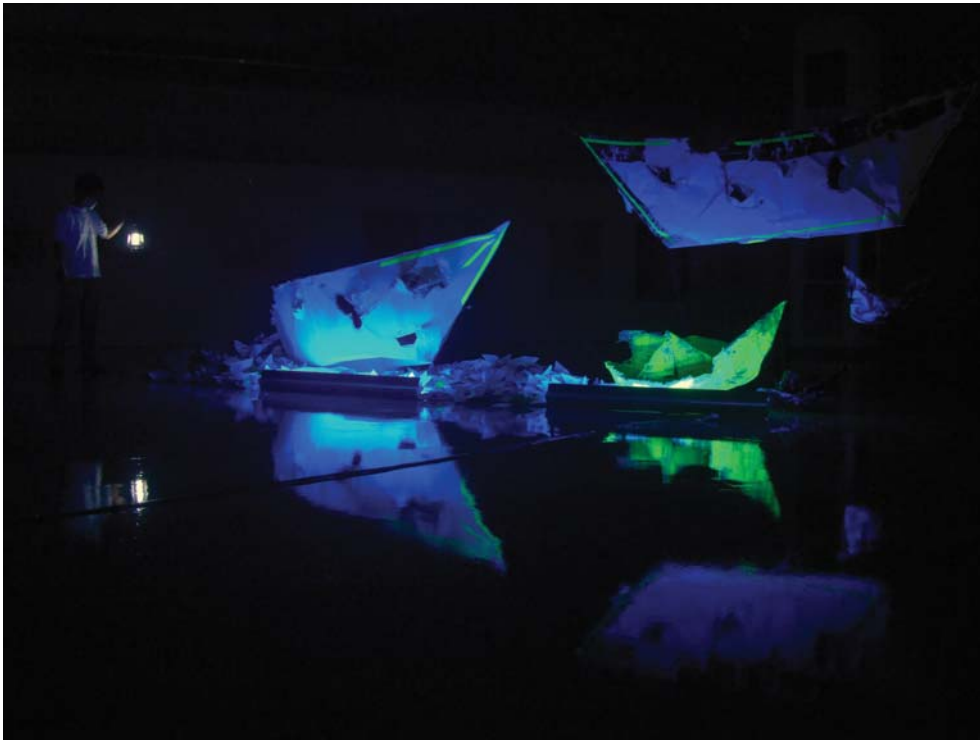

천의 바람이 되어 가변설치 종이, blue light

김선경 칠곡지부

- 개인전 4회
- 2012년 부산 좋은 병원들 그룹 달력발간
- 경남 문화재단 레지던시 참여
- 2020년 칠곡군 예술제 '예술' 다리를 건너다 총괄기획 감독
- 청춘 만개전 (대구 학생문화센터기획)
- 9인의 작가전 (왜관)
- gogo 전 (Gallery MOON 101)
- A4전(space129)
- 미술과 추억&Poituck(Gallery MOON 101)
- 영호남 교류전 (전북 도청사 갤러리)
- 아트 페스티벌 (갤러리 오모크)
- 남부 현대미술제 (부산)
- 안팎불대전(수창청춘맨션)
- 팬데믹 & 대구(대구 문예회관)
- 그외 단체전 250여회
- 현) 한국 미협, 칠곡 미협, 대구 현대 미술가 협회, 맥심 창작회 회원

경북 칠곡군 왜관을 중앙로 124-18 유성 그린 빌라 C/302호
011-514-6711
happysun302@hanmail.net